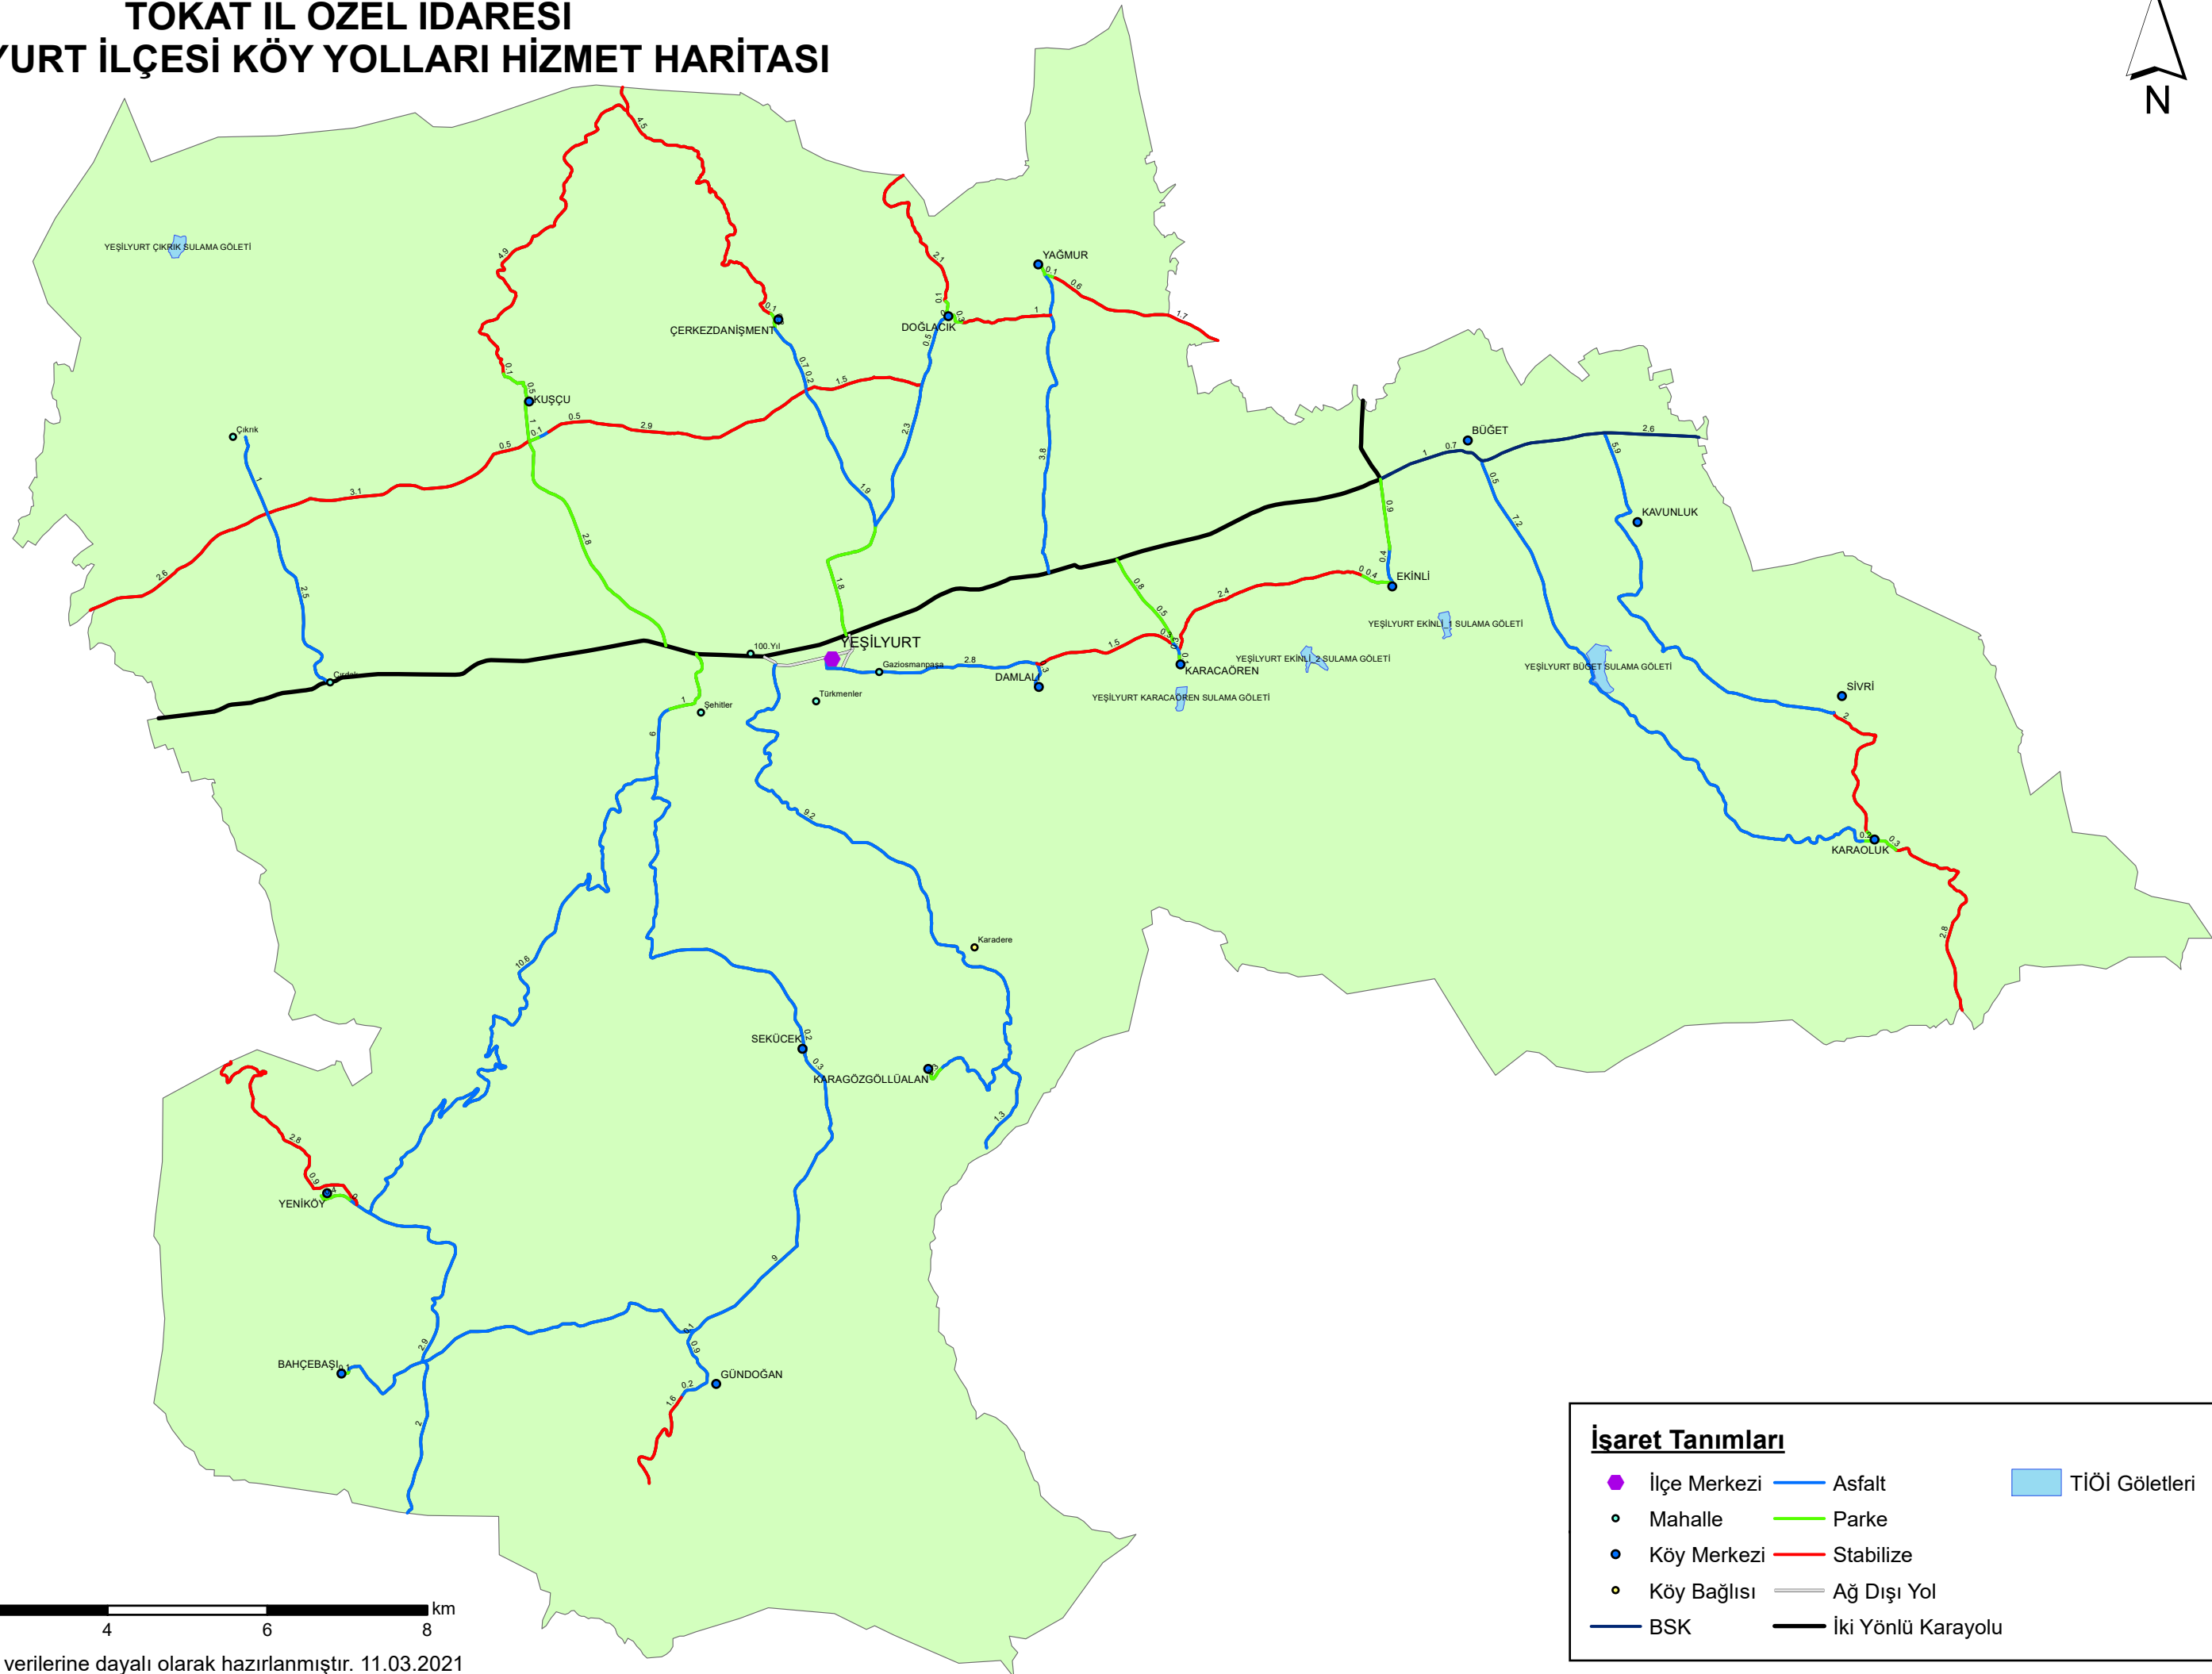

T.C.
TOKAT İL ÖZEL İDARESİ
YEŞİLYURT İLÇESİ KÖY YOLLARI HİZMET HARİTASI

0 1 2 4 6 8 km

Tokat İl Özel İdare CBS verilerine dayalı olarak hazırlanmıştır. 11.03.2021

İşaret Tanımları

- | | | |
|----------------|----------------------|------------------|
| ● İlçe Merkezi | — Asphalt | ■ TIÖİ Göletleri |
| ● Mahalle | — Parke | |
| ● Köy Merkezi | — Stabilize | |
| ● Köy Bağlısı | — Ağ Dışı Yol | |
| — BSK | — İki Yönlü Karayolu | |